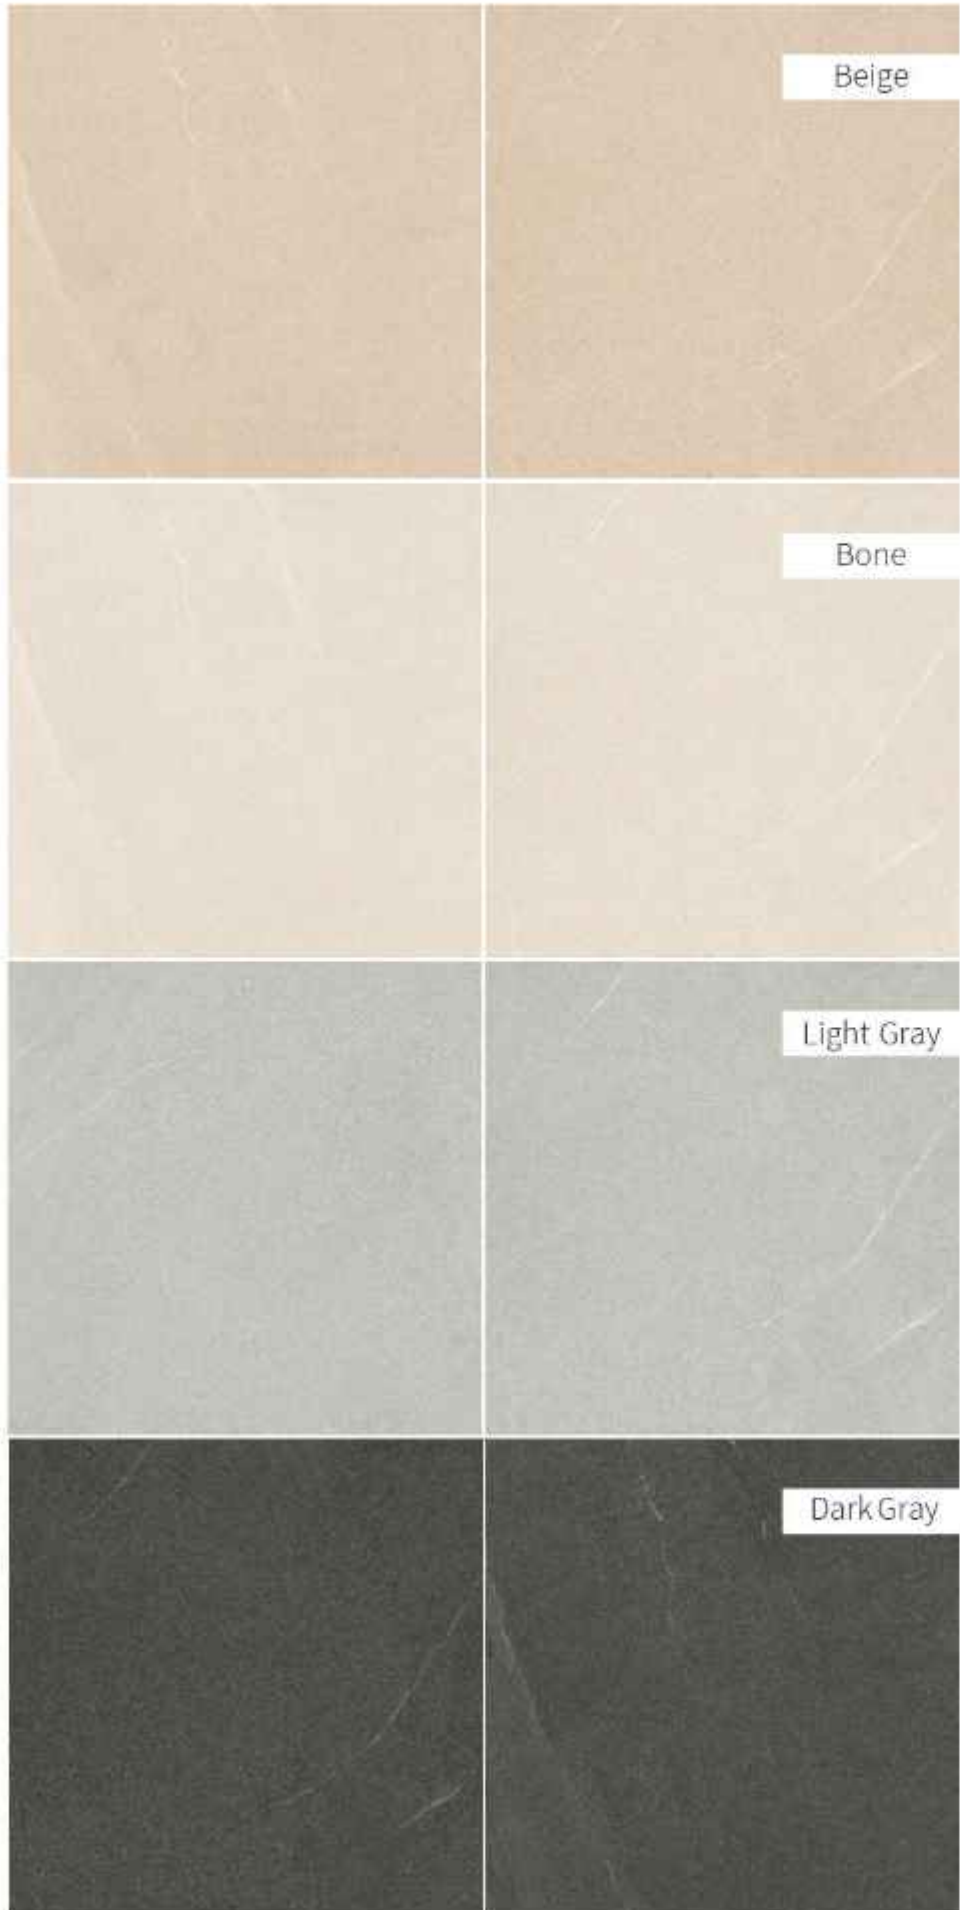

## Contents

- Spring
- Mosaic
- Karma
- Terava
- Samanta

FAKHAR Group

کاشی برلیان

SPRING 120x120 48x48

Beige

Bone

Light Gray