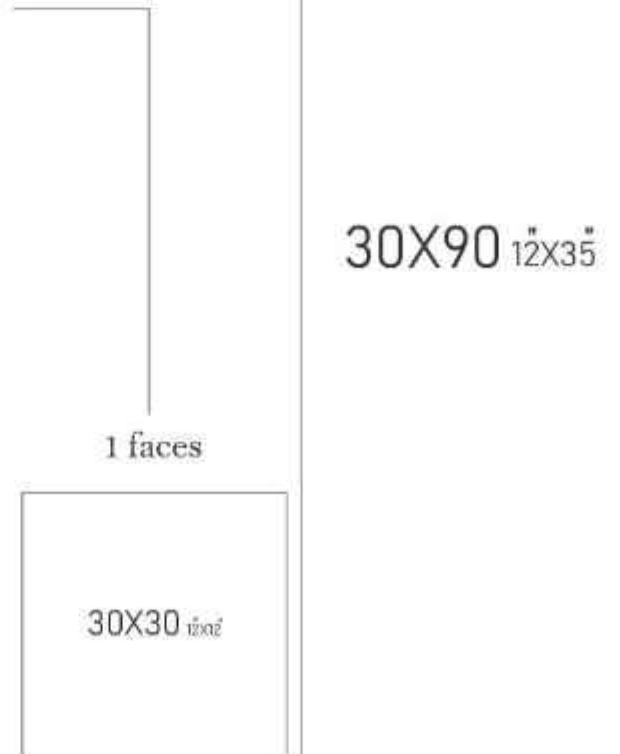

MARSA

30 x 90
1 faces

Package	30 x 90 cm
Pieces	5
Mq.	1.35
Kg.	27

Package	30 x 90 cm
Boxes	52
Mq.	70.2
Kg.	1404