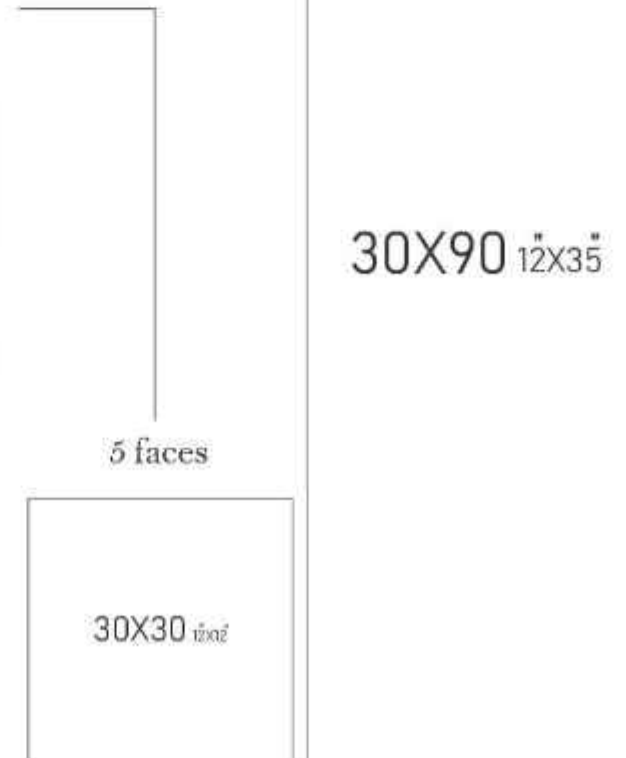

# ELVEN

30 x 90  
3 faces

Box

Package	30 x 90 cm
Pieces	5
Mq.	1.35
Kg.	27

Pallet

Package	30 x 90 cm
Boxes	52
Mq.	70.2
Kg.	1404

KALOS

30x90 12x35