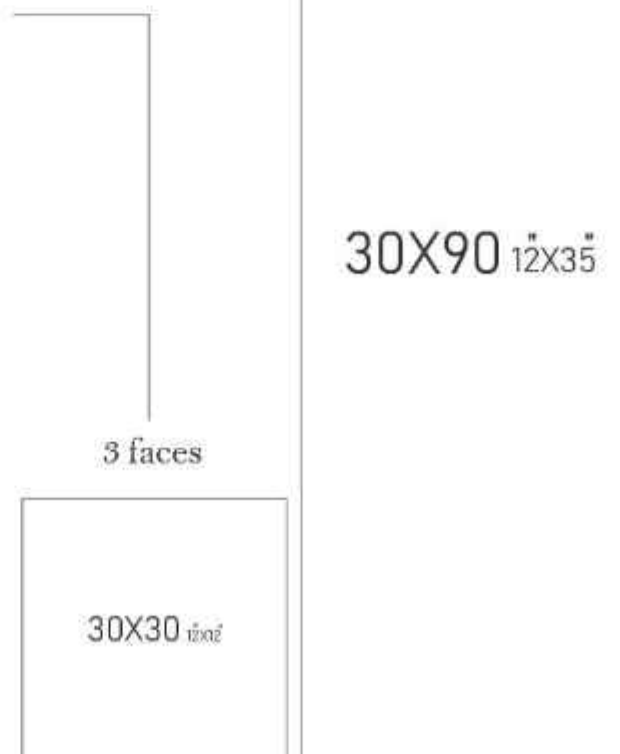

Package	30 x 90 cm
Pieces	5
Mq.	1.35
Kg.	27

Package	30 x 90 cm
Boxes	52
Mq.	70.2
Kg.	1404