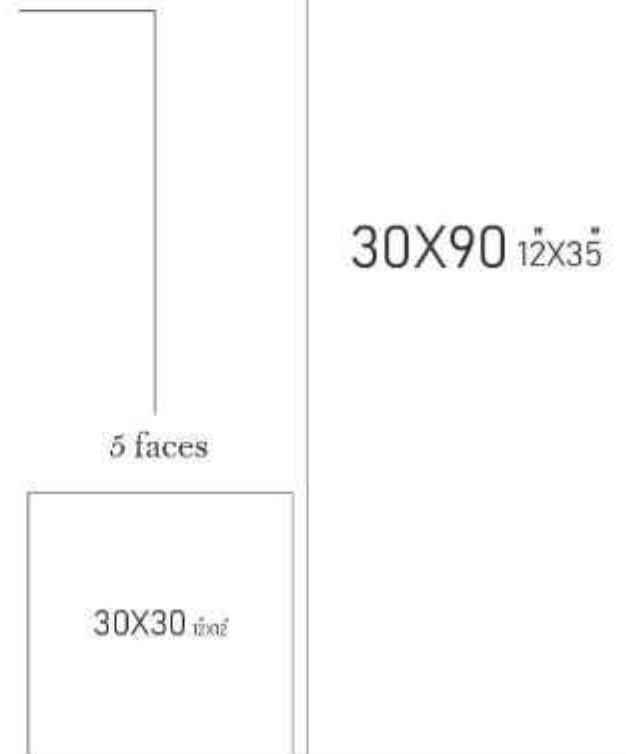

NAVAL

30 x 90
5 faces

Package	30 x 90 cm
Pieces	5
Mq.	1.35
Kg.	27

Package	30 x 90 cm
Boxes	52
Mq.	70.2
Kg.	1404