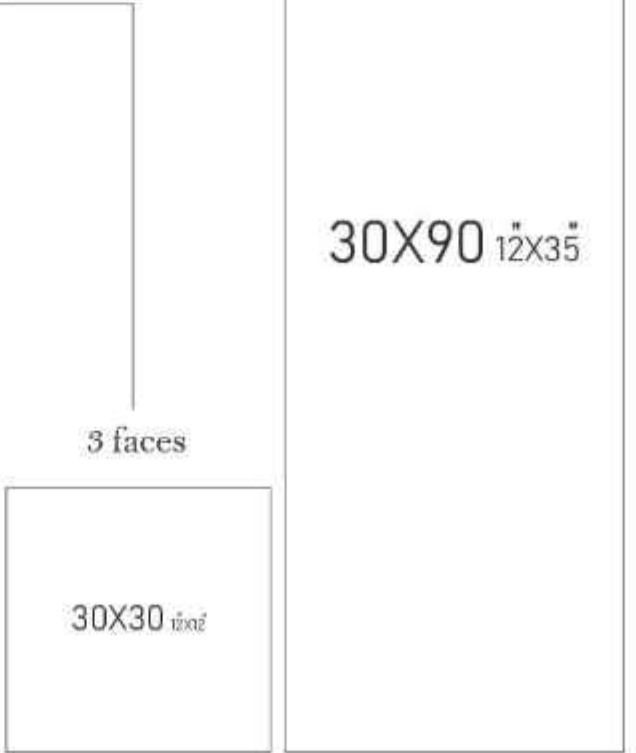

Package	30 x 90 cm
Boxes	52
Mq.	70.2
Kg.	1404

LAZIO

30x90 12x35

# LAZIO

30 x 90  
1 faces

1 faces

Package	30 x 90 cm
Pieces	5
Mq.	1.35
Kg.	27

Package	30 x 90 cm
Boxes	52
Mq.	70.2
Kg.	1404

LENSE 30x90 12x35

# LENSE

30 x 90  
5 faces

Package	30 x 90 cm
Pieces	5
Mq.	1.35
Kg.	27

Package	30 x 90 cm
Boxes	52
Mq.	70.2
Kg.	1404