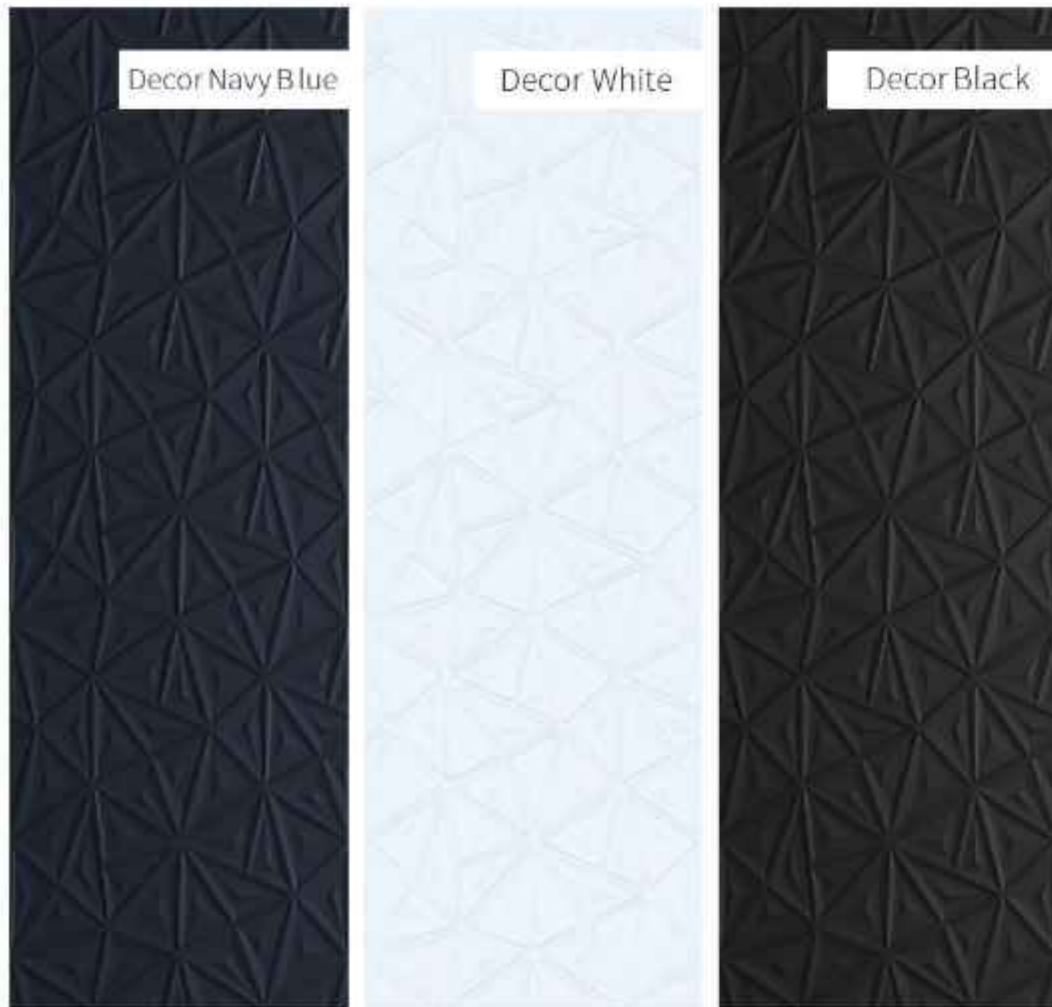

RABSON

30 x 90
1 faces

30X90 12X35

Package	30 x 90 cm
Pieces	5
Mq.	1.35
Kg.	27

Package	30 x 90 cm
Boxes	52
Mq.	70.2
Kg.	1404