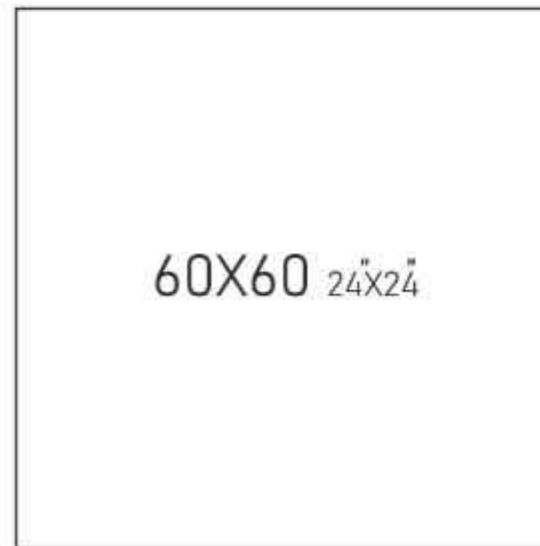

LOREN

60x60
1 faces

20m

Package 60 x 60cm 20m	
Pieces	2
Mq.	0.72
Kg.	33.300

Package 60 x 60cm 20m	
Boxes	36
Mq.	25.92
Kg.	1200