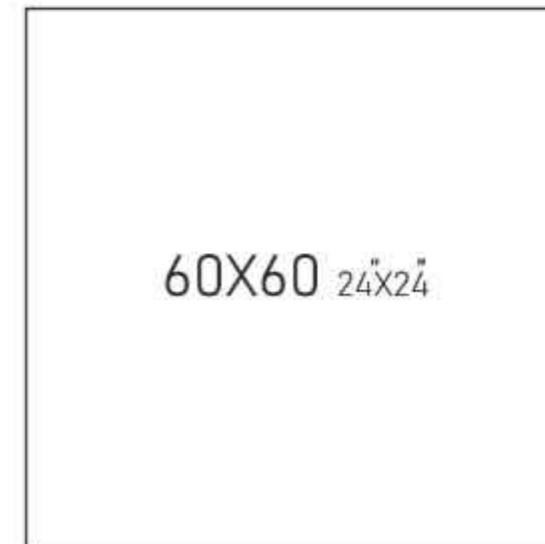

ECO

60x60
3 faces

20m

Package 60 x 60cm 20m	
Pieces	2
Mq.	0.72
Kg.	33.300

Package 60 x 60cm 20m	
Boxes	36
Mq.	25.92
Kg.	1200