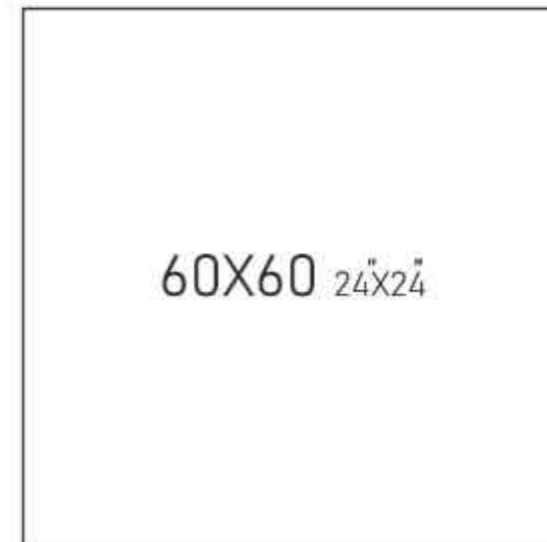

# MAGIC

60x60  
1 faces

Box

Package 60 x 60cm	
Pieces	4
Mq.	1.44
Kg.	31

Pallet

Package 60 x 60cm	
Boxes	36
Mq.	51.84
Kg.	1100

ORELA 60x60 24x24