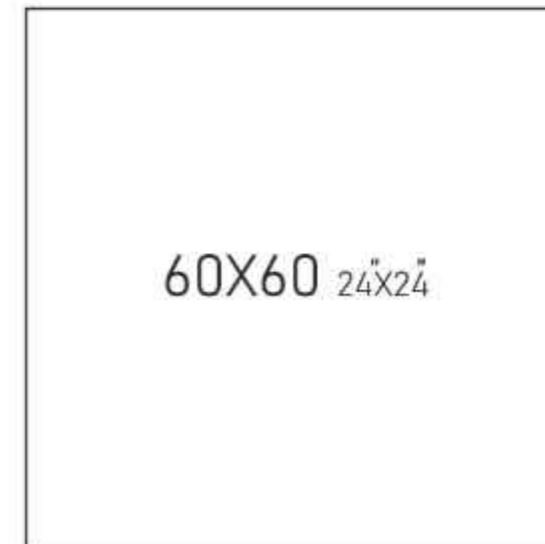

ELBA

60x60
1 faces

Box

Pallet

20m

Package 60 x 60cm 20m	
Pieces	2
Mq.	0.72
Kg.	33.300

Package 60 x 60cm 20m	
Boxes	36
Mq.	25.92
Kg.	1200