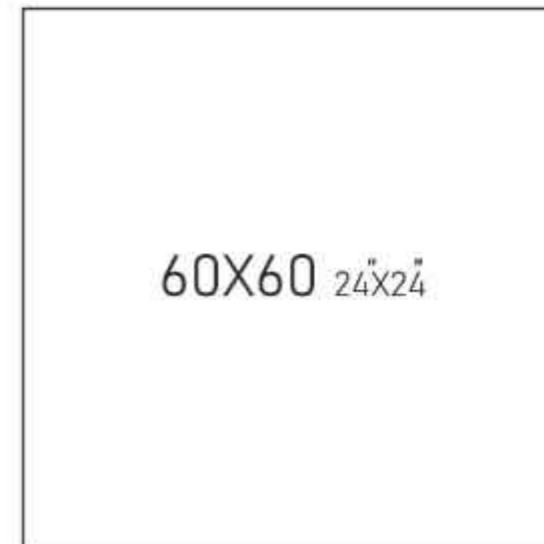

ARLES

60x60
4 faces

20m

Package 60 x 60cm 20m	
Pieces	2
Mq.	0.72
Kg.	33.300

Package 60 x 60cm 20m	
Boxes	36
Mq.	25.92
Kg.	1200