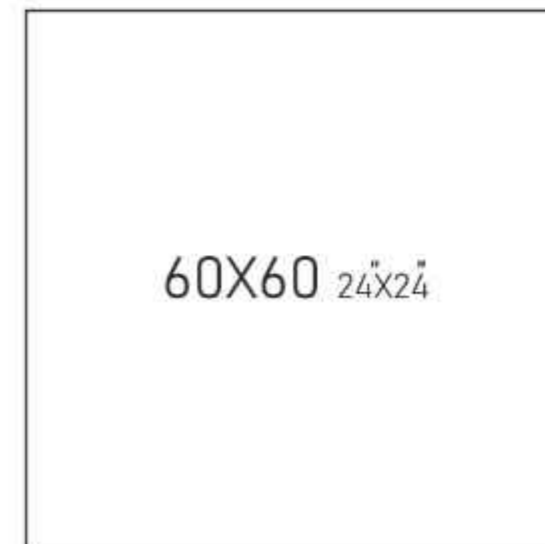

PARAL

60x60
1 faces

Box

Pallet

20m

Package 60 x 60cm 20m	
Pieces	2
Mq.	0.72
Kg.	33.300

Package 60 x 60cm 20m	
Boxes	36
Mq.	25.92
Kg.	1200