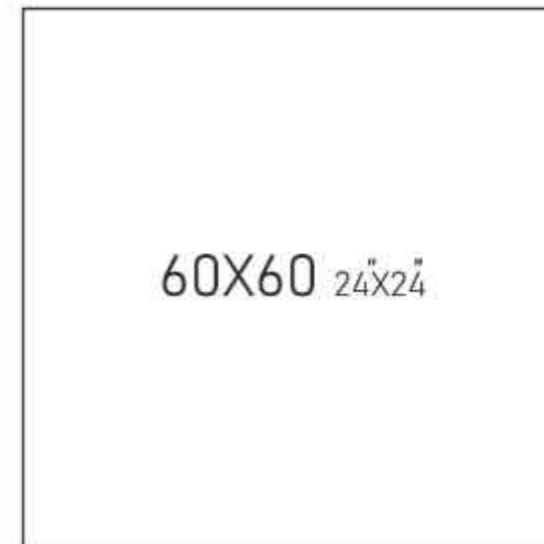

SATIA

60x60
1 faces

20m

Package 60 x 60cm 20m	
Pieces	2
Mq.	0.72
Kg.	33.300

Package 60 x 60cm 20m	
Boxes	36
Mq.	25.92
Kg.	1200