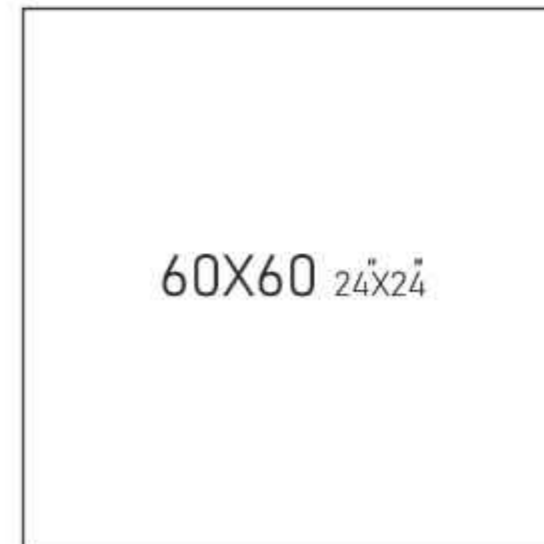

VIRA

60x60
3 faces

20m

Package 60 x 60cm 20m	
Pieces	2
Mq.	0.72
Kg.	33.300

Package 60 x 60cm 20m	
Boxes	36
Mq.	25.92
Kg.	1200