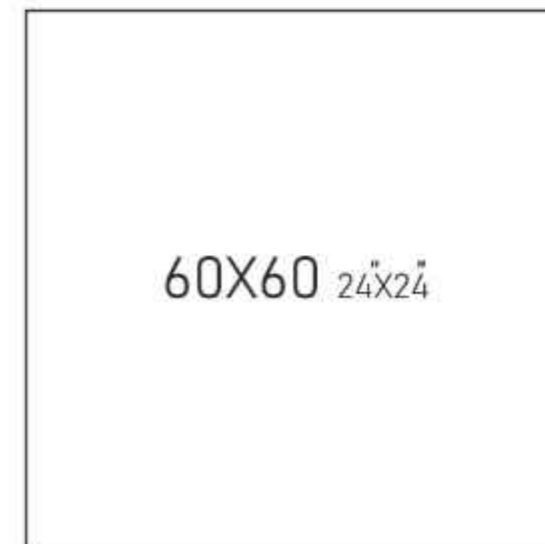

ARIEL

60x60
1 faces

20m

Package 60 x 60cm 20m	
Pieces	2
Mq.	0.72
Kg.	33.300

Package 60 x 60cm 20m	
Boxes	36
Mq.	25.92
Kg.	1200